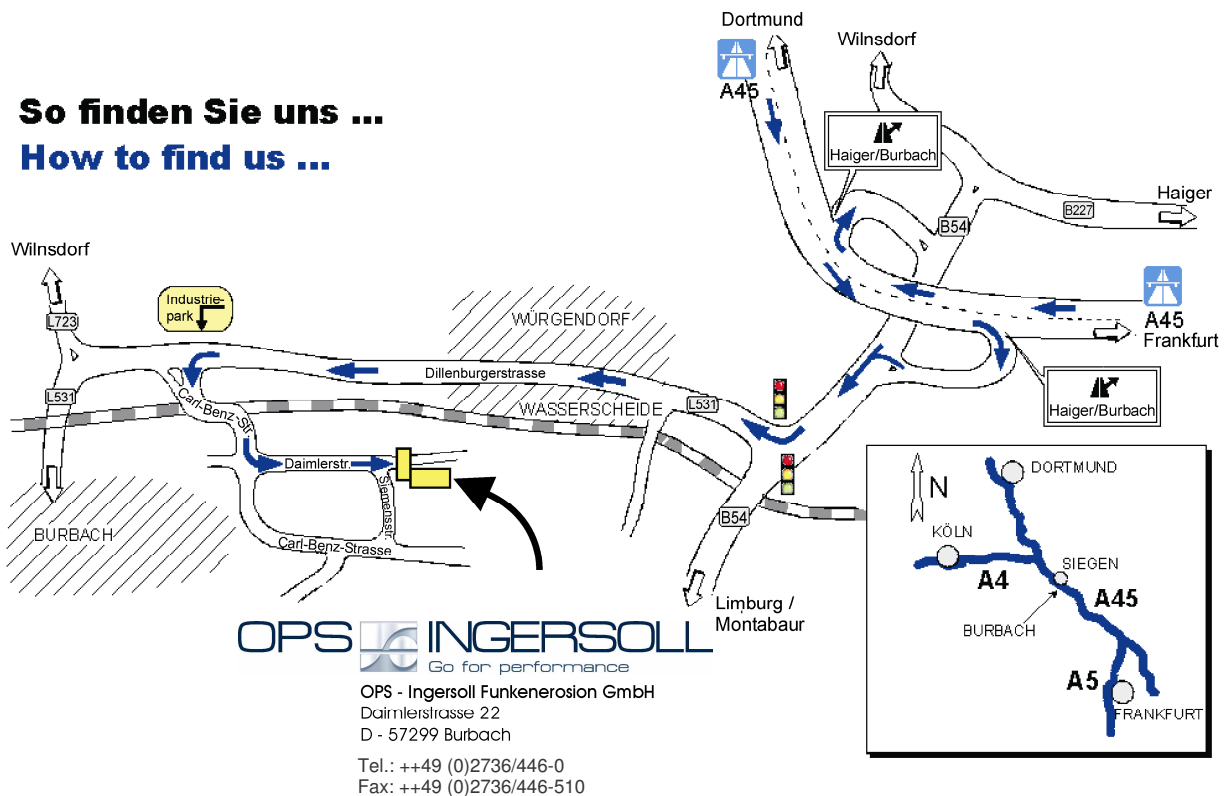

Info für Ihre Anreise

So finden Sie uns ...
How to find us ...

Sie fahren die Autobahn A45 bis Ausfahrt HAIGER/BURBACH, danach die B54 in Richtung Limburg. An der ersten Abfahrt rechts abbiegen in Richtung BURBACH. Wenn Sie die Orte Würgendorf und Wasserscheide durchfahren haben, sind es noch ca. 3 km bis zur Abfahrt links in das Industriegebiet. Nach ca. 100 m biegen Sie an der Kreuzung links ab. Dann nach ca. 200 m geradeaus finden Sie uns.